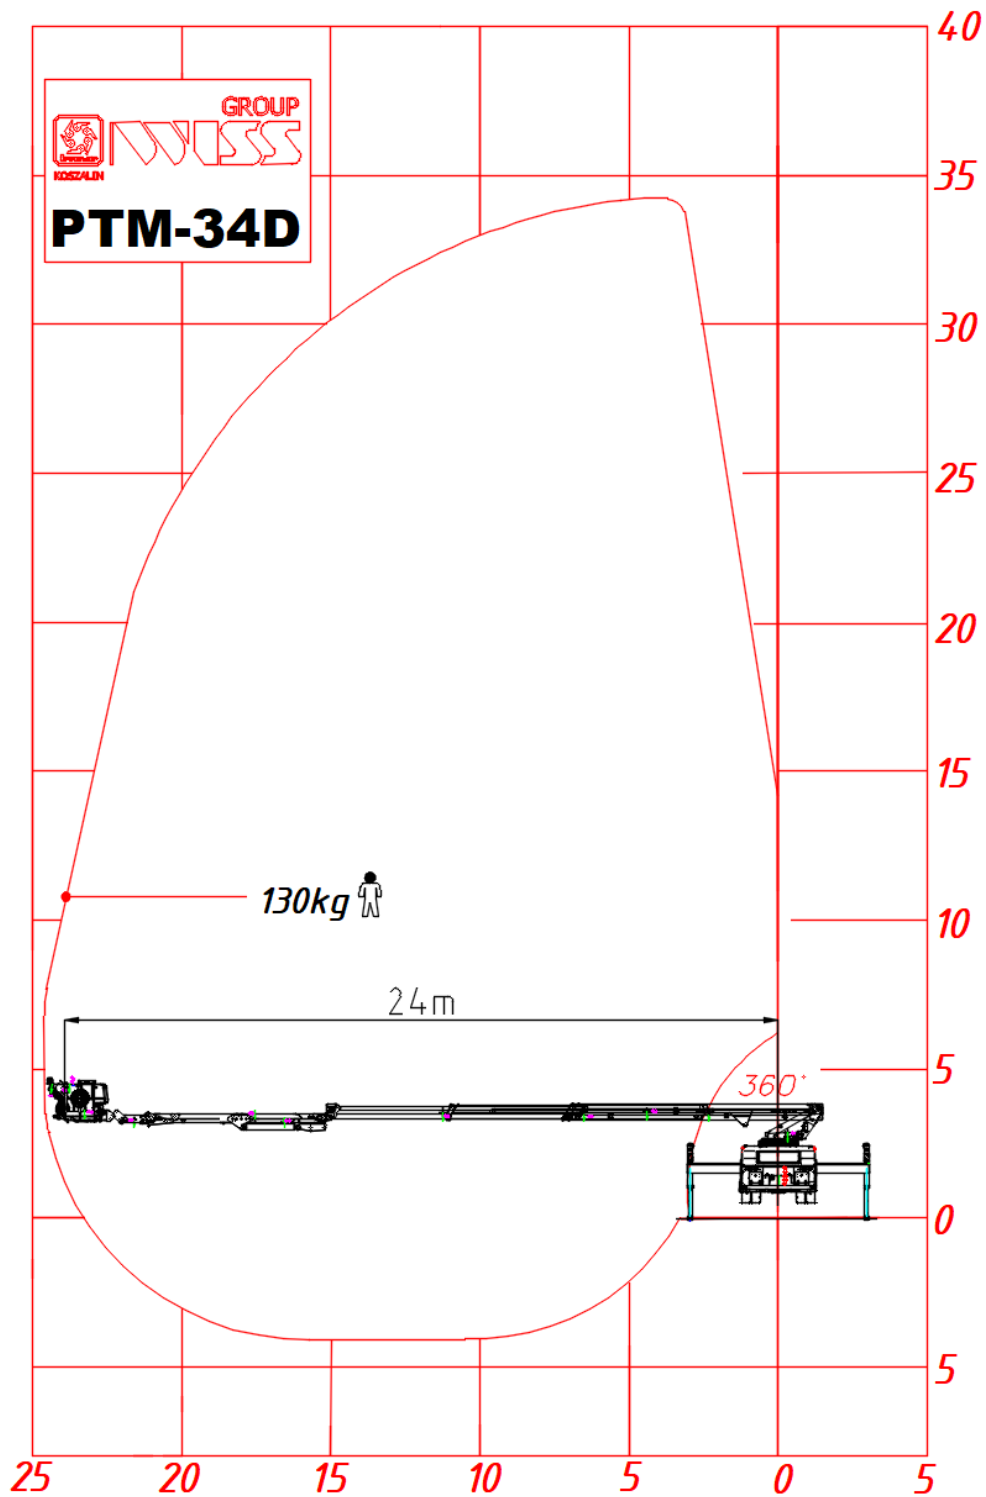

PARAMETRY PODNOŚNIKA PTM-34D		
WYMIARY	Długość	9,65m
	Szerokość	2,55m
	Wysokość	3,52m
DMC		19,5t
UDŹWIG KOSZA	1 osoba	130kg
UDŹWIG KOSZA	2 osoby	270kg
UDŹWIG KOSZA	5 osób	500kg
WYSOKOŚĆ RATOWNICZA	Do podłogi kosza	32m
WYSOKOŚĆ ROBOCZA		34m
WYSIĘG BOCZNY DLA 130KG		24m
WYSIĘG BOCZNY DLA 270KG		22m
WYSIĘG BOCZNY DLA 500KG		19m

Maksymalny wyciąg boczny dla obciążenia kosza 130kg – 24m.

Maksymalna wysokość ratownicza do podłogi kosza - 32m.