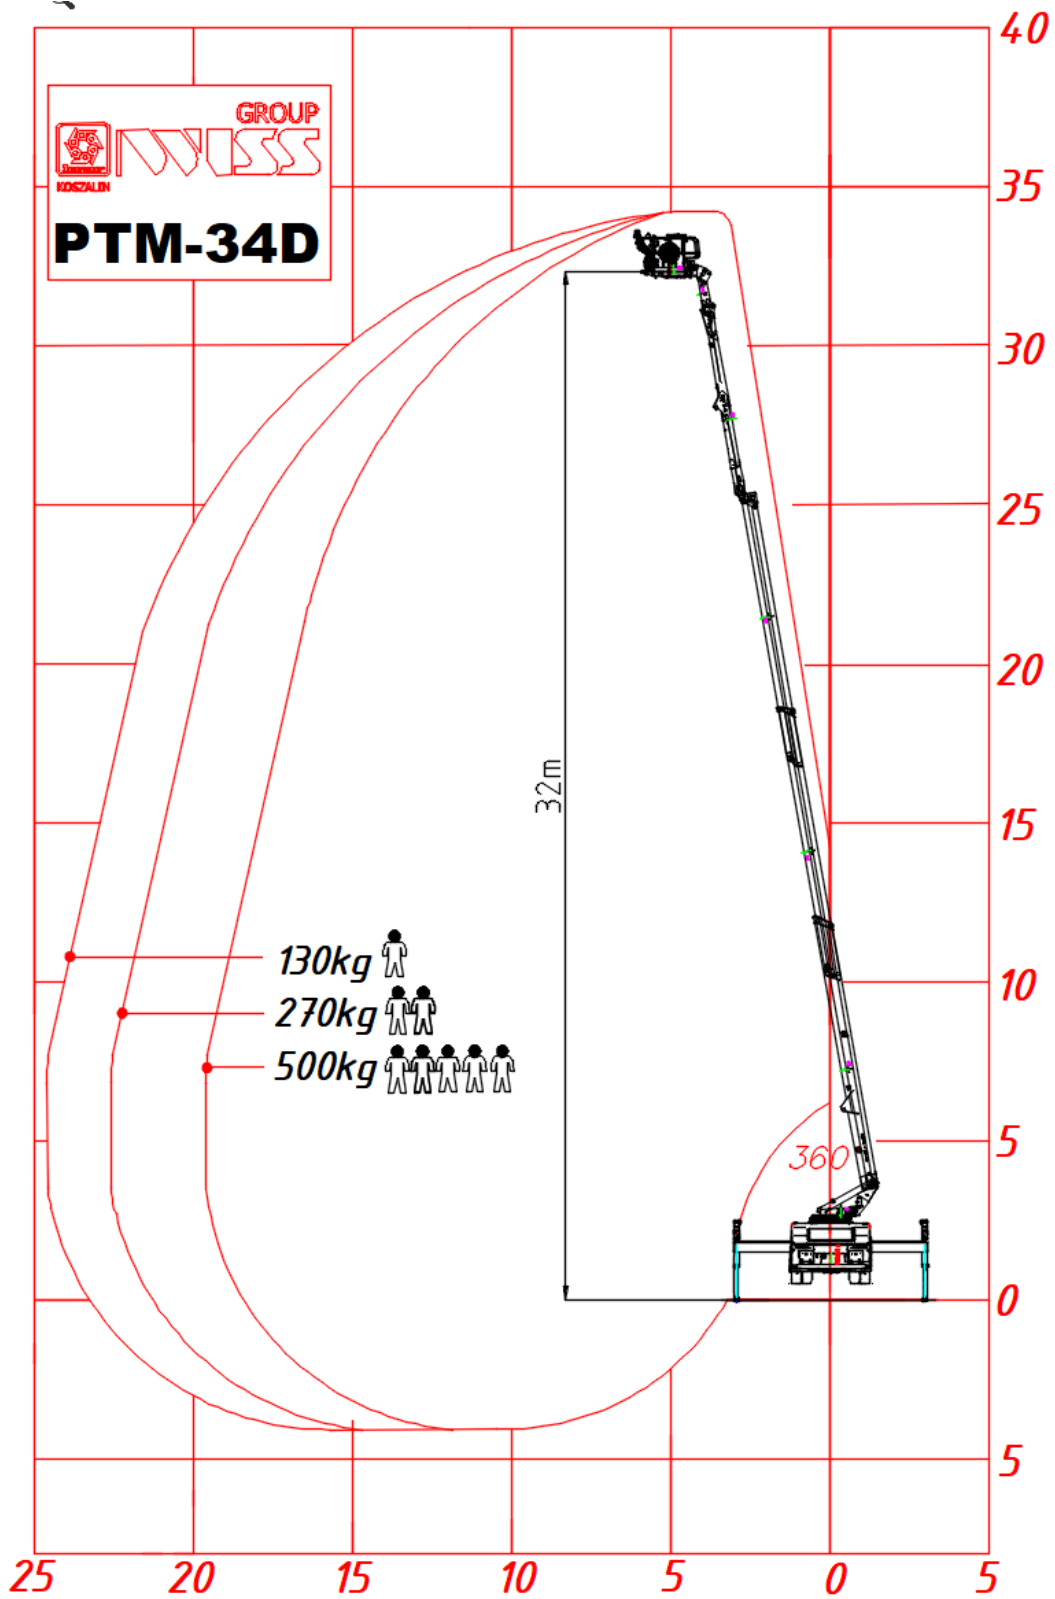

PARAMETRY PODNOŚNIKA PTM-34D		
WYMIARY	Długość	9,65m
	Szerokość	2,55m
	Wysokość	3,52m
DMC		19,5t
UDŹWIG KOSZA	1 osoba	130kg
UDŹWIG KOSZA	2 osoby	270kg
UDŹWIG KOSZA	5 osób	500kg
WYSOKOŚĆ RATOWNICZA	Do podłogi kosza	32m
WYSOKOŚĆ ROBOCZA		34m
WYSIĘG BOCZNY DLA 130KG		24m
WYSIĘG BOCZNY DLA 270KG		22m
WYSIĘG BOCZNY DLA 500KG		19m

Maksymalny wyciąg boczny dla obciążenia kosza 130kg – 24m.

Maksymalna wysokość ratownicza do podłogi kosza - 32m.